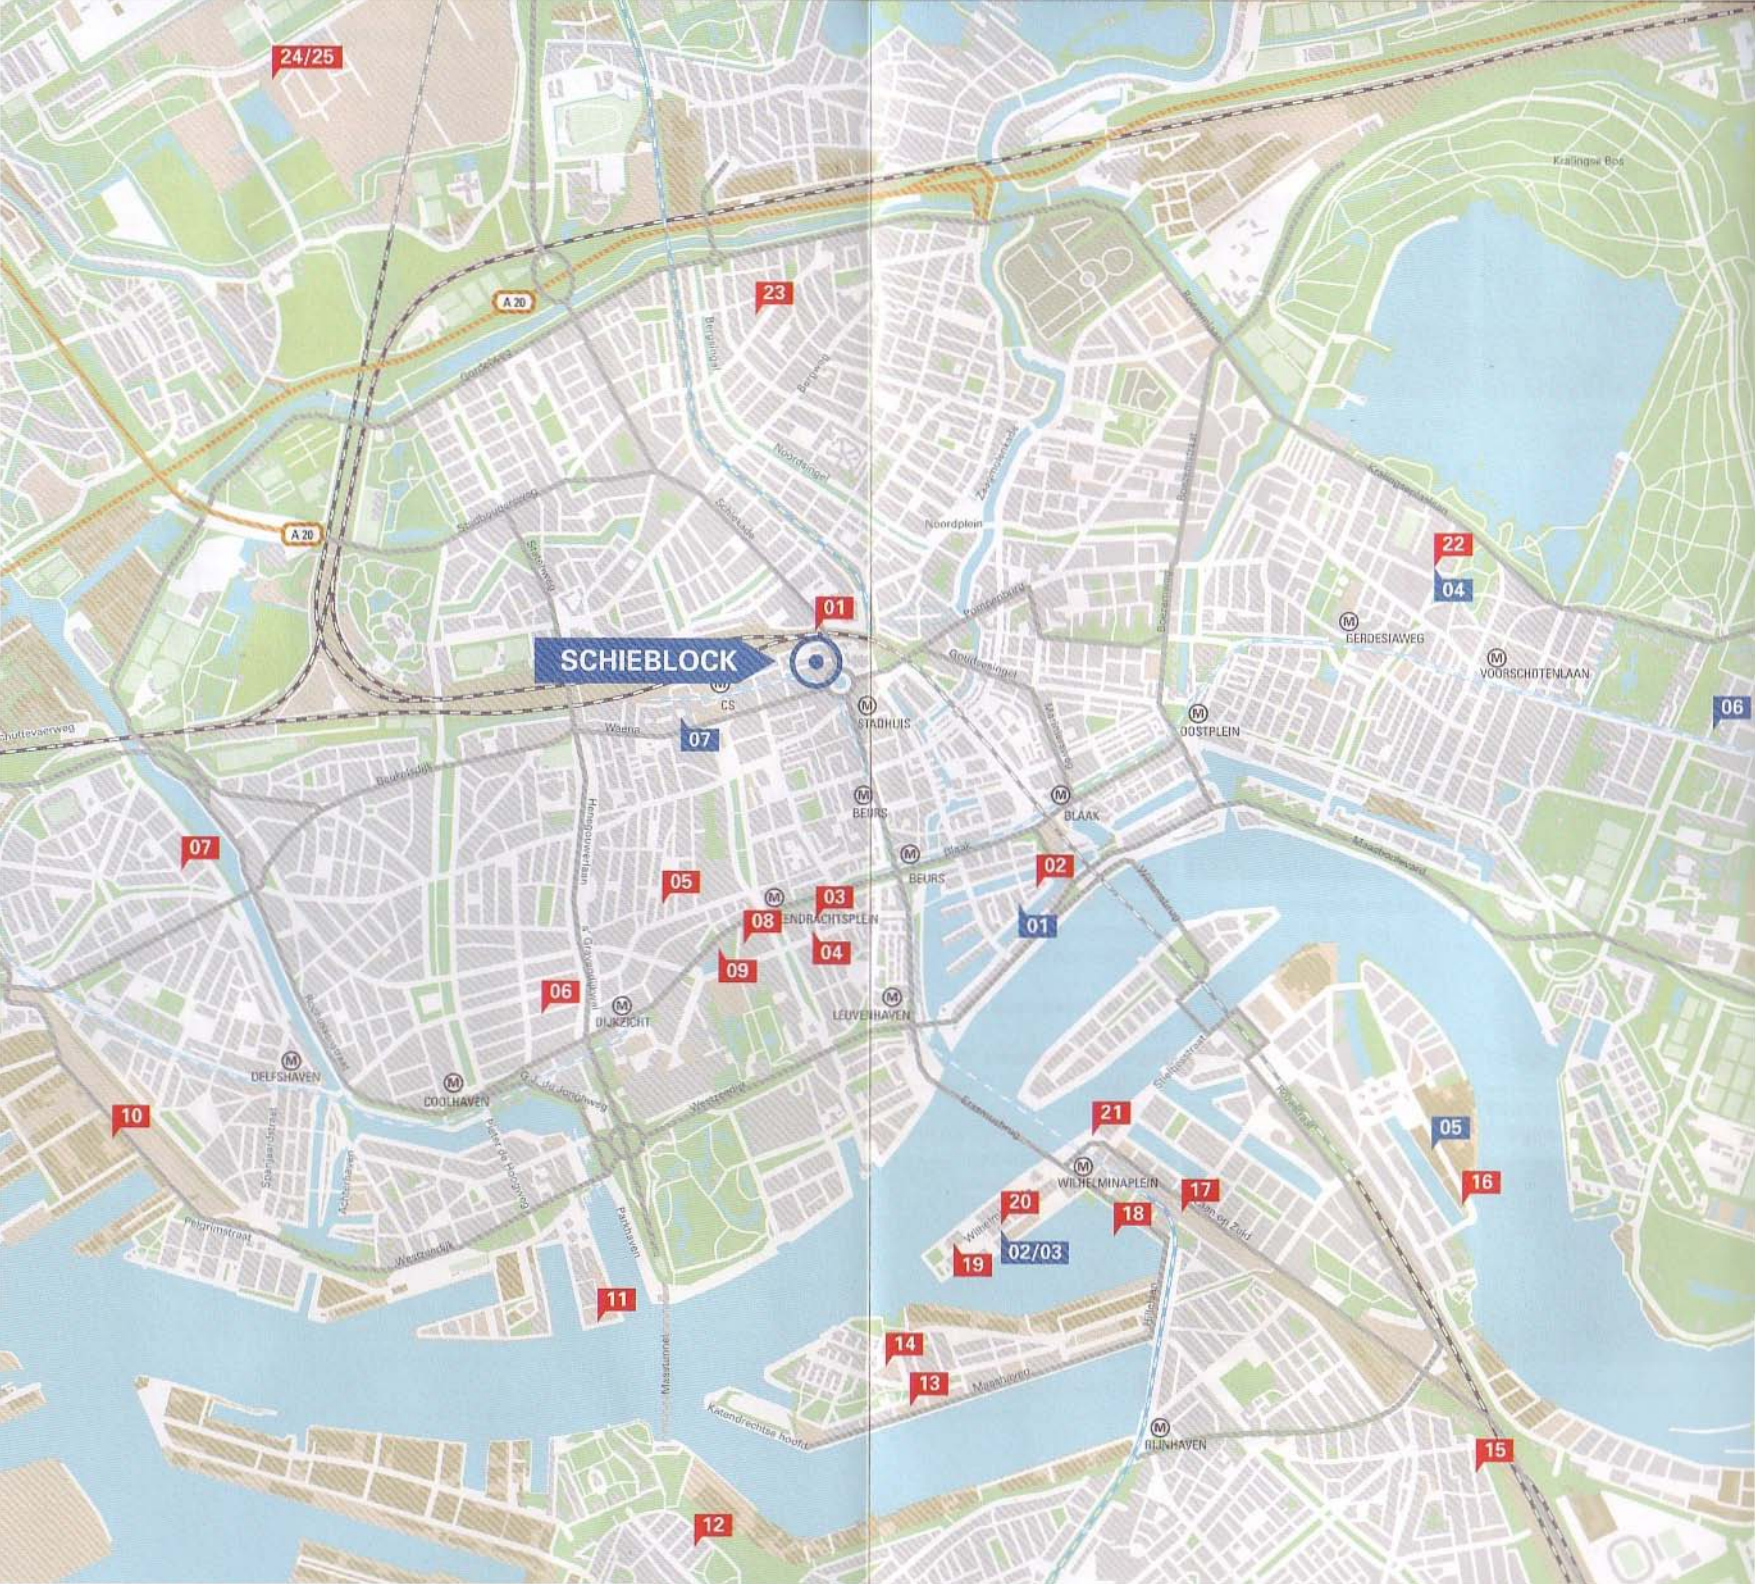

25 R

**Park 16Hoven**  
**De kas aan de Deelenweg**

Tijd: lezing en rondleiding om  
 13:30 uur – 15:30 uur  
 N.B. kijk voor het speciale  
 programma op de website

V = vrij toegankelijk

R = reserveren

24/25

A 20

23

A 20

SCHIEBLOK

01

22

04

06